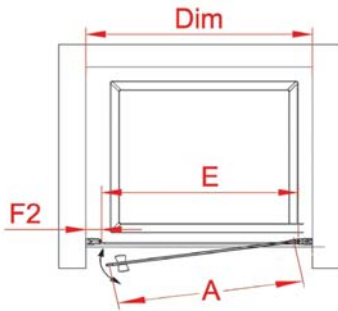

\* Kapı yönü sipariş esnasında belirtilmelidir.  
 \* Verilen ölçüler "cm" birimindedir.

Sistem	: 1 sabit tek açılır boy menteşe
Cam	: 6 mm Temper cam
Temper Cam Desen	: Şeffaf, Satina
Opsiyonel Cam Desen	: Bakınız sayfa 50
Standart Yükseklik	: 185 cm
Ekstra Panel	: -
Yan Panel	: Var

Anma Ölçüsü (Dim)	Kurulum Aralığı	Giriş Ölçüsü (E)	Kapı Ölçüsü (A)	Sabit Panel Ölçüsü (F1-F2)	KDV Hariç Fiyat ( ₺ )	
					Parlak Elokstal	
80	79 - 81,5	56,5	56,5	16,7		1.157
90	89 - 91,5	56,5	56,5	26,7		1.194
100	99 - 101,5	56,5	56,5	36,7		1.225
110	109 - 111,5	56,5	56,5	46,7		1.277
120	119 - 121,5	56,5	56,5	56,7		1.305
130	129 - 131,5	56,5	56,5	66,7		1.351

\* Kapı yönü sipariş esnasında belirtilmelidir.

\* Verilen ölçüler "cm" birimindedir.

Sistem	: Tek açılır kapı
Cam	: 6 mm Temper cam
Temper Cam Desen	: Şeffaf, Satina
Opsiyonel Cam Desen	: Bakınız sayfa 50
Standart Yükseklik	: 185 cm
Ekstra Panel	: -
Yan Panel	: Var