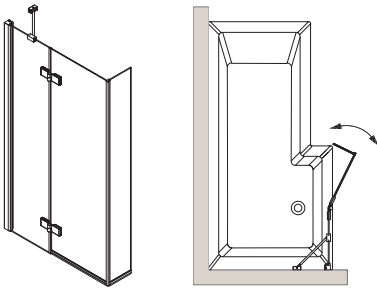

Anma Ölçüsü	Kod	KDV Hariç Fiyat (₺)	
		Parlak Eloksal	
85	W510	1.365	
85	W511	1.365	

* Montaj yönü sipariş esnasında belirtilmelidir.