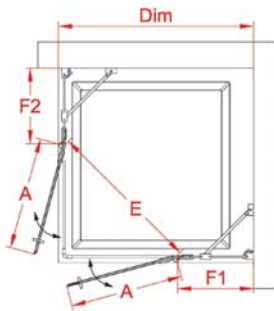

\* Verilen ölçüler "cm" birimindedir.

\* Kapı yönü sipariş esnasında belirtilmelidir.

Sistem	: 2 sabit tek açılır yaprak menteşe
Cam	: 6 mm Temper cam
Temper Cam Desen	: Şeffaf, Satina
Opsiyonel Cam Desen	: Bakınız sayfa 50
Standart Yükseklik	: 185 cm
Ekstra Panel	: -
Yan Panel	: Var

Anma Ölçüsü (Dim)	Kurulum Aralığı	Giriş Ölçüsü (E)	Kapı Ölçüsü (A)	Sabit Panel Ölçüsü (F1-F2)	KDV Hariç Fiyat (₺)	
					Parlak Elokmal	
120	118 - 123	63	65	25		1.710
130	128 - 133	63	65	30		1.750
140	138 - 143	68	70	32,5		1.780
150	148 - 153	73	75	35		1.800
160	158 - 163	73	75	40		1.845
170	168 - 173	73	75	45		1.865
180	178 - 183	73	75	50		1.895
190	188 - 193	73	75	55		1.925
200	198 - 203	73	75	60		1.970

\* Kapı yönü sipariş esnasında belirtilmelidir.  
 \* Verilen ölçüler "cm" birimindedir.

Sistem	: 2 sabit 2 açılır yaprak menteşe
Cam	: 6 mm Temper cam
Temper Cam Desen	: Şeffaf, Satina
Opsiyonel Cam Desen	: Bakınız sayfa 50
Standart Yükseklik	: 185 cm
Ekstra Panel	: -
Yan Panel	: -