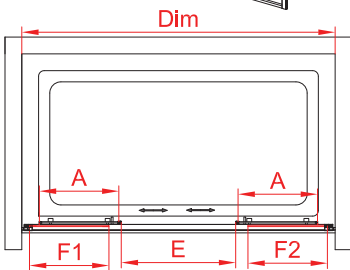

# 6450 SLIDE

Sistem	: 2 sabit, 2 kayar panel
Cam	: 6 mm Temper cam
Temper Cam Desen	: Şeffaf, Satina
Opsiyonel Cam Desen	: Bakınız sayfa 50
Standart Yükseklik	: 200 cm
Ekstra Panel	: -
Yan Panel	: var

Anma Ölçüsü (Dim)	Kurulum Aralığı	Giriş Ölçüsü (E)	Kapı Ölçüsü (A)	Sabit Panel Ölçüsü (F1-F2)	KDV Hariç Fiyat ( ₺ )	
					Parlak Eloksal	
140	138 - 142	51,5	35,5	35,5	1.817	
150	148 - 152	56,5	38	38	1.904	
160	158 - 162	61,5	40,5	40,5	2.079	
170	168 - 172	66,5	43	43	2.167	
180	178 - 182	71,5	45,5	45,5	2.250	
190	188 - 192	76,5	48	48	2.347	
200	198 - 202	81,5	50,5	50,5	2.438	
210	208 - 212	86,5	53	53	2.519	
220	218 - 222	91,5	55,5	55,5	2.601	