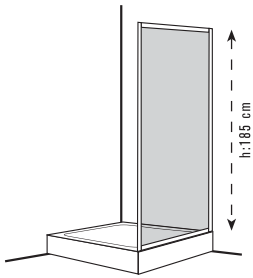

TEKNE BOYU YAN PANEL

Anma Ölçüsü (Dim)	KDV Hariç Fiyat (₺)
	Parlak Eloksal
60	730
70	760
80	790
90	820
100	850

* Verilen ölçüler "cm" birimindedir.