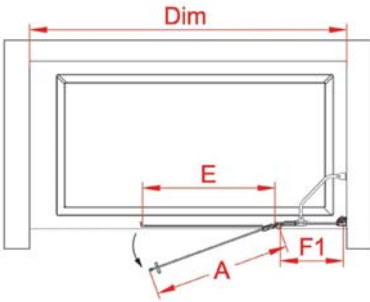

TEKNE BOYU 9900 FIXA

Anma Ölçüsü (Dim)	Kapı Ölçüsü (A)	Sabit Panel Ölçüsü (F1)	KDV Hariç Fiyat (₺)
			Parlak Elokstal
90	65	20	1.060
100	65	30	1.090
110	65	40	1.120
120	65	50	1.150
130	65	60	1.180

* Sipariş esnasında sabit yön belirtilmelidir.
* Verilen ölçüler "cm" birimindedir.