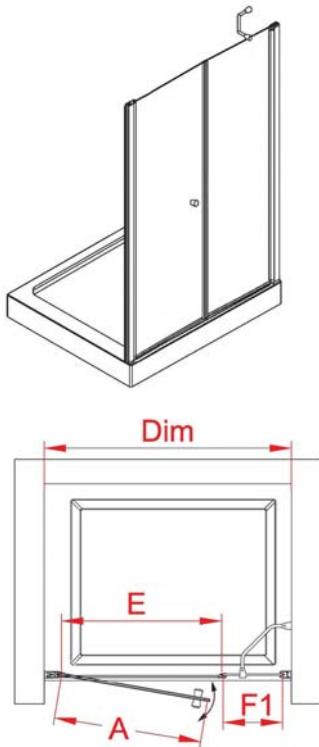

\* Kapı yönü sipariş esnasında belirtilmelidir.  
 \* Verilen ölçüler \*cm\* birimindedir.

Sistem	: 2 pivot kapı
Cam	: 6 mm Temper cam
Temper Cam Desen	: Şeffaf, Satina
Opsiyonel Cam Desen	: Bakınız sayfa 50
Standart Yükseklik	: 185 cm
Ekstra Panel	: -
Yan Panel	: Var

Anma Ölçüsü (Dim)	Kurulum Aralığı	Giriş Ölçüsü (E)	Kapı Ölçüsü (A)	Sabit Panel Ölçüsü	KDV Hariç Fiyat ( ₺ )	
					Parlak Elokstal	
80	79 - 84	67	32	7,5		1.167
90	89 - 94	77	37	7,5		1.201
100	99 - 104	87	42	7,5		1.238
110	109 - 114	97	47	7,5		1.322
120	119 - 124	107	52	7,5		1.375
130	129 - 134	117	57	7,5		1.420
140	139 - 144	127	62	7,5		1.460
150	149 - 154	137	67	7,5		1.525

\* Yan panelli uygulamalarda kabinler 100 cm'e kadar üretilir.  
 \* Verilen ölçüler "cm" birimindedir.

Sistem	: 1 ekstra panel 1 kapı
Cam	: 6 mm Temper cam
Temper Cam Desen	: Şeffaf, Satina
Opsiyonel Cam Desen	: Bakınız sayfa 50
Standart Yükseklik	: 185 cm
Ekstra Panel	: -
Yan Panel	: Var