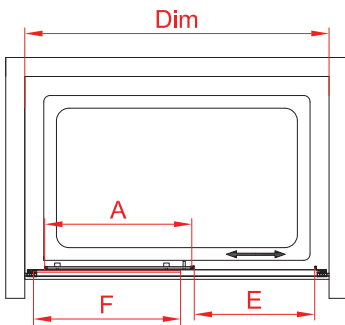

Anma Ölçüsü (Dim)	Kurulum Aralığı	Giriş Ölçüsü (E)	Kapı Ölçüsü (A)	Sabit Panel Ölçüsü (F1-F2)	KDV Hariç Fiyat (₺) Parlak Elokstal
140	138 - 142	57,5	68	68	1.560
150	148 - 152	62,5	73	73	1.627
160	158 - 162	67,5	78	78	1.690
170	168 - 172	72,5	83	83	1.760
180	178 - 182	77,5	88	88	1.829
190	188 - 192	82,5	93	93	1.886
200	198 - 202	87,5	98	98	1.949

* Sipariş esnasında sabit yön belirtilmelidir.
* Verilen ölçüler "cm" birimindedir.