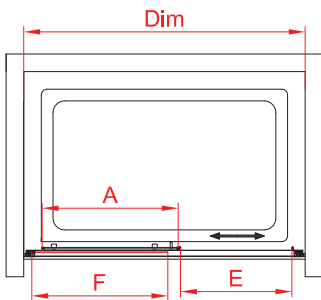

Anma Ölçüsü (Dim)	Kurulum Aralığı	Giriş Ölçüsü (E)	Kapı Ölçüsü (A)	Sabit Panel Ölçüsü (F1-F2)	KDV Hariç Fiyat (₺)	
					Parlak Eloksal	
100	98 - 102	37,5	48	48		1.467
110	108 - 112	42,5	53	53		1.543
120	118 - 122	47,5	58	58		1.575
130	128 - 132	52,5	63	63		1.615
140	138 - 142	57,5	68	68		1.639
150	148 - 152	62,5	73	73		1.668
160	158 - 162	67,5	78	78		1.799
170	168 - 172	72,5	83	83		1.852
180	178 - 182	77,5	88	88		1.897
190	188 - 192	82,5	93	93		1.944
200	198 - 202	87,5	98	98		1.995

* Sipariş esnasında sabit yön belirtilmelidir.
* Verilen ölçüler "cm" birimindedir.