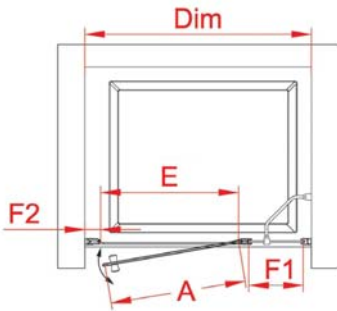

\* Kapı yönü sipariş esnasında belirtilmelidir.  
 \* Verilen ölçüler \*cm\* birimindedir.

Sistem	: 2 pivot kapı
Cam	: 6 mm Temper cam
Temper Cam Desen	: Şeffaf, Satina
Opsiyonel Cam Desen	: Bakınız sayfa 50
Standart Yükseklik	: 185 cm
Ekstra Panel	: -
Yan Panel	: Var

Anma Ölçüsü (Dim)	Kurulum Aralığı	Giriş Ölçüsü (E)	Kapı Ölçüsü (A)	Sabit Panel Ölçüsü	KDV Hariç Fiyat ( ₺ )	
					Parlak Elokstal	
80	79 - 84	67	32	7,5		1.167
90	89 - 94	77	37	7,5		1.201
100	99 - 104	87	42	7,5		1.238
110	109 - 114	97	47	7,5		1.322
120	119 - 124	107	52	7,5		1.375
130	129 - 134	117	57	7,5		1.420
140	139 - 144	127	62	7,5		1.460
150	149 - 154	137	67	7,5		1.525

\* Yan panelli uygulamalarda kabinler 100 cm'e kadar üretilir.  
 \* Verilen ölçüler "cm" birimindedir.

Sistem	: 1 ekstra panel 1 kapı
Cam	: 6 mm Temper cam
Temper Cam Desen	: Şeffaf, Satina
Opsiyonel Cam Desen	: Bakınız sayfa 50
Standart Yükseklik	: 185 cm
Ekstra Panel	: -
Yan Panel	: Var

\* Kapı yönü sipariş esnasında belirtilmelidir.  
 \* Verilen ölçüler "cm" birimindedir.

Sistem	: 1 sabit tek açılır boy menteşe
Cam	: 6 mm Temper cam
Temper Cam Desen	: Şeffaf, Satina
Opsiyonel Cam Desen	: Bakınız sayfa 50
Standart Yükseklik	: 185 cm
Ekstra Panel	: -
Yan Panel	: Var