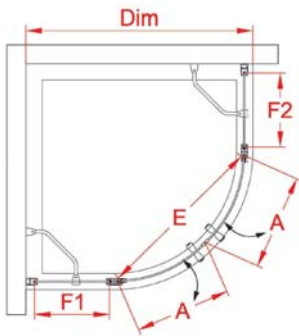

\* Kapı ve yan panel yönü sipariş esnasında belirtilmelidir.

\* Yan panel fiyatlara dahil değildir.

\* Verilen ölçüler "cm" birimindedir.

Sistem	: 2 sabit, 2 açılır boy menteşe
Cam	: 6 mm Temper cam
Temper Cam Desen	: Şeffaf, Satina
Opsiyonel Cam Desen	: Bakınız sayfa 50
Standart Yükseklik	: 185 cm
Ekstra Panel	: -
Yan Panel	: -

Anma Ölçüsü (Dim)	Kurulum Aralığı	Giriş Ölçüsü (E)	Kapı Ölçüsü (A)	Sabit Panel Ölçüsü (F1-F2)	KDV Hariç Fiyat ( ₺ )
					Partak Eloksal
80 x 80	78,5 x 80,5	60,1	42,7	33,3	1.907
90 x 90	88,5 x 90,5	74,3	52,7	33,3	2.015
100 x 100	98,5 x 100,5	88,4	62,7	33,3	2.082
110 x 110	108,5 x 110,5	102,5	72,7	33,3	2.149
120 x 120	118,5 x 120,5	116,7	82,7	33,3	2.212

\* Cephe ölçüleri farklı olan siparişlerde montaj yönlere sipariş esnasında belirtilmelidir.  
 \* Verilen ölçüler "cm" birimindedir.

Sistem	: 2 sabit, 2 açılır boy menteşe
Cam	: 6 mm Temper cam ( Düz & Bombeli )
Temper Cam Desen	: Şeffaf, Satina
Opsiyonel Cam Desen	: Bakınız sayfa 50
Standart Yükseklik	: 185 cm
Ekstra Panel	: -
Yan Panel	: -