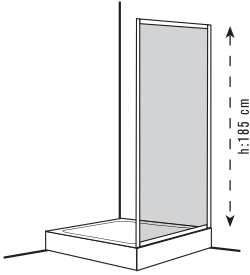

Anma Ölçüsü (Dim)	KDV Hariç Fiyat (₺)
	Parlak Eloksal
60	495
70	530
80	575
90	610
100	655

* Sipariş esnasında montaj yönü belirtilmelidir.
* Verilen ölçüler "cm" birimindedir.

MONTAJ
fiyatlarına
dahil değildir!

Crystal Guard
fiyat farkı
+0%/20

KUMLAMA
fiyat farkı
+0%/20

Temper Cam
6mm

STANDART DIŞI
üretim için
danışınız.