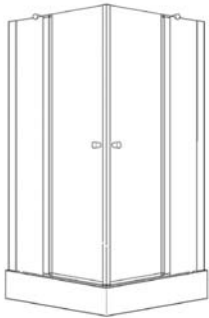

\* Kapı ve yan panel yönü sipariş esnasında belirtilmelidir.

\* Yan panel fiyatlara dahil değildir.

\* Verilen ölçüler "cm" birimindedir.

Sistem	: 2 sabit, 2 açılır boy menteşe
Cam	: 6 mm Temper cam
Temper Cam Desen	: Şeffaf, Satina
Opsiyonel Cam Desen	: Bakınız sayfa 50
Standart Yükseklik	: 185 cm
Ekstra Panel	: -
Yan Panel	: -