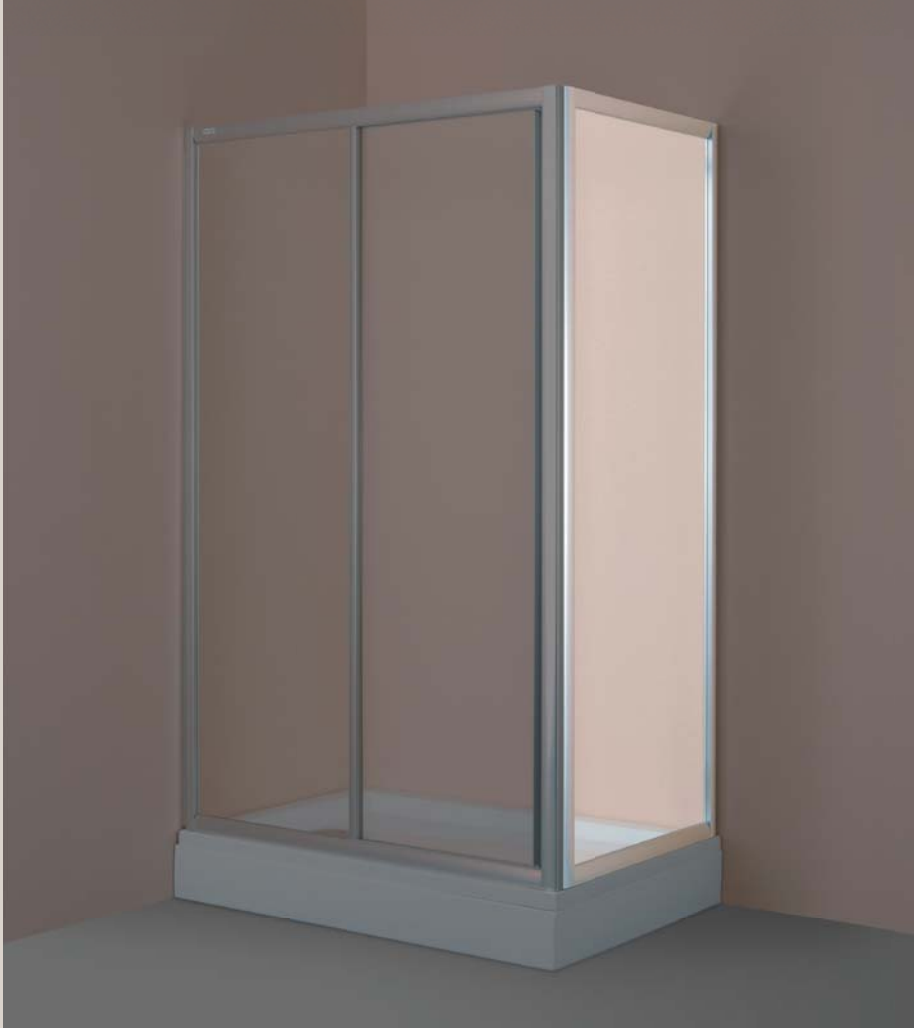

3000 SERİSİ YAN PANELLER

Sistem	: Duş teknesi yan cephe sabit panel
Cam	: 4 mm Temper cam
Temper Cam Desen	: Şeffaf, Satina
Opsiyonel Cam Desen	: Bakınız sayfa 50
Standart Yükseklik	: 185 cm / 143,6 cm
Ekstra Panel	: -
Yan Panel	: -