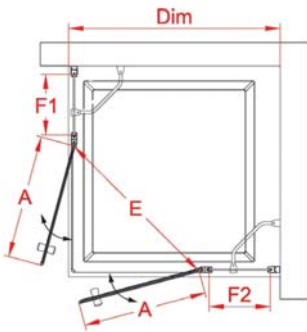

Anma Ölçüsü (Dim)	Kurulum Aralığı	Giriş Ölçüsü (E)	Kapı Ölçüsü (A)	Sabit Panel Ölçüsü (F1-F2)	KDV Hariç Fiyat (₺)
					Partak Eloksal
80 x 80	78,5 x 80,5	60,1	42,7	33,3	1.907
90 x 90	88,5 x 90,5	74,3	52,7	33,3	2.015
100 x 100	98,5 x 100,5	88,4	62,7	33,3	2.082
110 x 110	108,5 x 110,5	102,5	72,7	33,3	2.149
120 x 120	118,5 x 120,5	116,7	82,7	33,3	2.212

* Cephe ölçüleri farklı olan siparişlerde montaj yönlere sipariş esnasında belirtilmelidir.
* Verilen ölçüler "cm" birimindedir.