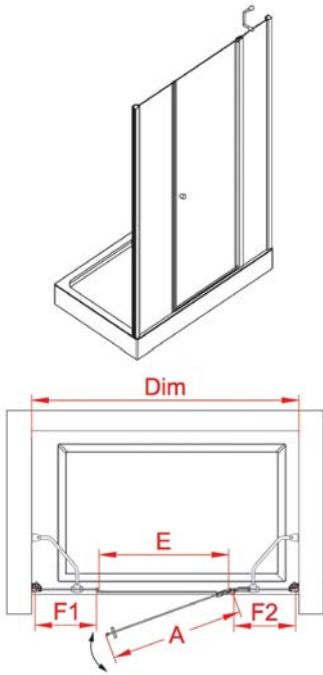

**KUMLAMA**  
fiyat farkı  
+0%/20

**Temper Cam**  
6mm

**STANDART DIŞI**  
üretim için  
dansınız.

FIXA

Sistem	: 2 sabit, 2 ie-dışa açılır boy menteşe
Cam	: 6 mm Temper cam
Temper Cam Desen	: Şeffaf, Satina
Opsiyonel Cam Desen	: Bakınız sayfa 50
Standart Yükseklik	: 185 cm
Ekstra Panel	: -
Yan Panel	: Var

Anma Ölçüsü (Dim)	Kurulum Aralığı	Giriş Ölçüsü (E)	Kapı Ölçüsü (A)	Sabit Panel Ölçüsü (F1-F2)	KDV Hariç Fiyat ( ₺ )
					Parlak Eloksal
150	148,5-153,5	82,5	40	33,7	1.788
160	158,5-163,5	82,5	40	38,7	1.828
170	168,5-173,5	82,5	40	43,7	1.869
180	178,5-183,5	82,5	40	48,7	1.915
190	188,5-193,5	92,5	45	48,7	1.960
200	198,5-203,5	92,5	45	53,7	2.007
210	208,5-213,5	92,5	45	58,7	2.053
220	218,5-220,5	92,5	45	63,7	2.099

\* Verilen ölçüler "cm" birimindedir.

Sistem	: 2 sabit, tek açılır boy menteşe
Cam	: 6 mm Temper cam
Temper Cam Desen	: Şeffaf, Satina
Opsiyonel Cam Desen	: Bakınız sayfa 50
Standart Yükseklik	: 185 cm
Ekstra Panel	: -
Yan Panel	: Var