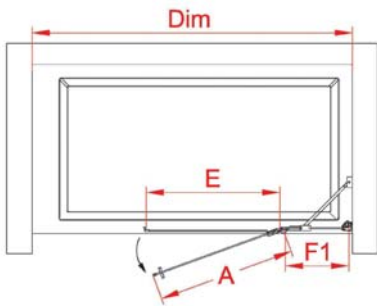

\* Cephe ölçüleri farklı olan siparişlerde montaj yönleri sipariş esnasında belirtilmelidir.

\* Verilen ölçüler "cm" birimindedir.

Sistem	: 2 sabit tek açılır yaprak menteşe
Cam	: 6 mm Temper cam ( Düz & Bombeli )
Temper Cam Desen	: Şeffaf, Satina
Opsiyonel Cam Desen	: Bakınız sayfa 50
Standart Yükseklik	: 185 cm
Ekstra Panel	: -
Yan Panel	: -

\* Verilen ölçüler "cm" birimindedir.

Sistem	: 1 sabit tek açılır kapı studio kabin
Cam	: 6 mm Temper cam
Temper Cam Desen	: Şeffaf, Satina
Opsiyonel Cam Desen	: Bakınız sayfa 50
Standart Yükseklik	: 185 cm - 143,6 cm
Ekstra Panel	: -
Yan Panel	: -

## KÜVET BOYU 8810 SWING

Anma Ölçüsü (Dim)	Kapı Ölçüsü (A)	Sabit Panel Ölçüsü (F1)	KDV Hariç Fiyat ( ₺ )
			Parlak Eloksal
90	65	20	970
100	65	30	1.000
110	65	40	1.030
120	65	50	1.060
130	65	60	1.090

\* Verilen ölçüler "cm" birimindedir.

\* Verilen ölçüler "cm" birimindedir.