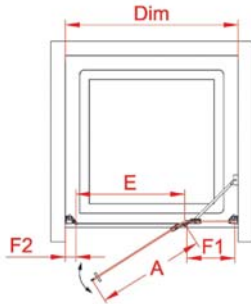

Anma Ölçüsü (Dim)	Kurulum Aralığı	Giriş Ölçüsü (E)	Kapı Ölçüsü (A)	Sabit Panel Ölçüsü (F1-F2)	KDV Hariç Fiyat (₺)	
					Parlak Eloksal	
150	148,5-153,5	82,5	40	33,7		2.058
160	158,5-163,5	82,5	40	38,7		2.096
170	168,5-173,5	82,5	40	43,7		2.120
180	178,5-183,5	82,5	40	48,7		2.150
190	188,5-193,5	92,5	45	48,7		2.200
200	198,5-203,5	92,5	45	53,7		2.260
210	208,5-213,5	92,5	45	58,7		2.320
220	218,5-220,5	92,5	45	63,7		2.390

\* Verilen ölçüler "cm" birimindedir.

Sistem	: 1 sabit tek açılır yaprak menteşe
Cam	: 6 mm Temper cam
Temper Cam Desen	: Şeffaf, Satına
Opsiyonel Cam Desen	: Bakınız sayfa 50
Standart Yükseklik	: 185 cm
Ekstra Panel	: -
Yan Panel	: Var

•Yan panel fiyatlara dahil değildir.

Anma Ölçüsü (Dim)	Kurulum Aralığı	Giriş Ölçüsü (E)	Kapı Ölçüsü (A)	Sabit Panel Ölçüsü (F1-F2)	KDV Hariç Fiyat ( ₺ )
					Parlak Eloksal
80	79 - 81,5	56,5	56,5	16,7	1.370
90	89 - 91,5	56,5	56,5	26,7	1.430
100	99 - 101,5	56,5	56,5	36,7	1.490
110	109 - 111,5	56,5	56,5	46,7	1.570
120	119 - 121,5	56,5	56,5	56,7	1.635

\* Verilen ölçüler "cm" birimindedir.

\* Kapı yönü sipariş esnasında belirtilmelidir.

Sistem	: 2 sabit tek açılır yaprak menteşe
Cam	: 6 mm Temper cam
Temper Cam Desen	: Şeffaf, Satina
Opsiyonel Cam Desen	: Bakınız sayfa 50
Standart Yükseklik	: 185 cm
Ekstra Panel	: -
Yan Panel	: Var