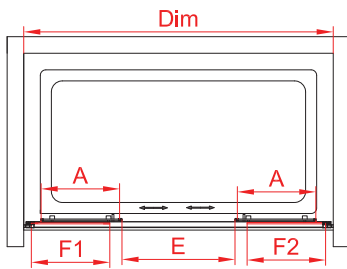

# 6450 SLIDE

Sistem	: 2 sabit, 2 kayar panel
Cam	: 6 mm Temper cam
Temper Cam Desen	: Şeffaf, Satina
Opsiyonel Cam Desen	: Bakınız sayfa 50
Standart Yükseklik	: 200 cm
Ekstra Panel	: -
Yan Panel	: var

Anma Ölçüsü (Dim)	Kurulum Aralığı	Giriş Ölçüsü (E)	Kapı Ölçüsü (A)	Sabit Panel Ölçüsü (F1-F2)	KDV Hariç Fiyat ( ₺ )	
					Parlak Eloksal	
140	138 - 142	51,5	35,5	35,5	1.817	
150	148 - 152	56,5	38	38	1.904	
160	158 - 162	61,5	40,5	40,5	2.079	
170	168 - 172	66,5	43	43	2.167	
180	178 - 182	71,5	45,5	45,5	2.250	
190	188 - 192	76,5	48	48	2.347	
200	198 - 202	81,5	50,5	50,5	2.438	
210	208 - 212	86,5	53	53	2.519	
220	218 - 222	91,5	55,5	55,5	2.601	

\* Verilen ölçüler "cm" birimindedir.

Sistem	: 2 sabit, 2 kayar panel
Cam	: 6 mm Temper cam
Temper Cam Desen	: Şeffaf, Satina
Opsiyonel Cam Desen	: Bakınız sayfa 50
Standart Yükseklik	: 150 cm
Ekstra Panel	: -
Yan Panel	: var