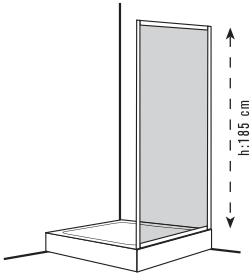

TEKNE BOYU YAN PANEL

Anma Ölçüsü (Dim)	KDV Hariç Fiyat (₺)
	Parlak Elokstal
60	515
70	545
80	580
90	610
100	650

* Verilen ölçüler "cm" birimindedir.