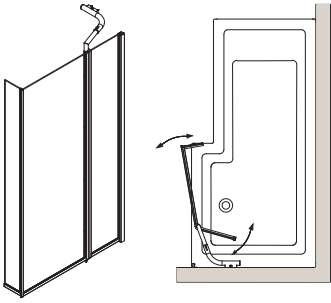

Anma Ölçüsü	Kod	KDV Hariç Fiyat ( ₺ )	
		Parlak Eloksal	
85	W510	1.365	
85	W511	1.365	

\* Montaj yönü sipariş esnasında belirtilmelidir.

6820/6821

Sistem	: Showerbath & bathscreen
Cam	: 6 mm Temper cam
Temper Cam Desen	: Şeffaf, Satina
Opsiyonel Cam Desen	: Bakınız sayfa 50
Standart Yükseklik	: 150 cm
Ekstra Panel	: -
Yan Panel	: -