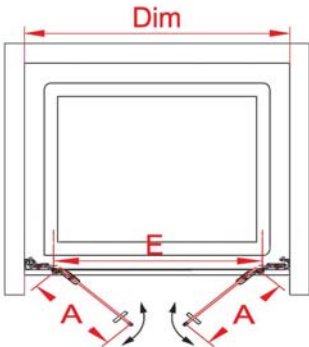

\* Verilen ölçüler "cm" birimindedir.

Sistem	: 2 sabit, tek açılır boy menteşe
Cam	: 6 mm Temper cam
Temper Cam Desen	: Şeffaf, Satina
Opsiyonel Cam Desen	: Bakınız sayfa 50
Standart Yükseklik	: 185 cm
Ekstra Panel	: -
Yan Panel	: Var

Anma Ölçüsü (Dim)	Kurulum Aralığı	Giriş Ölçüsü (E)	Kapı Ölçüsü (A)	Sabit Panel Ölçüsü (F1-F2)	KDV Hariç Fiyat ( ₺ )	
					Parlak Elokstal	
120	118 - 123	63	65	25		1.400
130	128 - 133	63	65	30		1.430
140	138 - 143	68	70	32,5		1.459
150	148 - 153	73	75	35		1.487
160	158 - 163	73	75	40		1.516
170	168 - 173	73	75	45		1.545
180	178 - 183	73	75	50		1.573
190	188 - 193	73	75	55		1.602
200	198 - 203	73	75	60		1.630
210	208 - 213	73	75	65		1.660
220	218 - 223	73	75	70		1.689

\* Kapı yönü sipariş esnasında belirtilmelidir.  
 \* Verilen ölçüler \*cm\* birimindedir.

Sistem	: 2 pivot kapı
Cam	: 6 mm Temper cam
Temper Cam Desen	: Şeffaf, Satina
Opsiyonel Cam Desen	: Bakınız sayfa 50
Standart Yükseklik	: 185 cm
Ekstra Panel	: -
Yan Panel	: Var