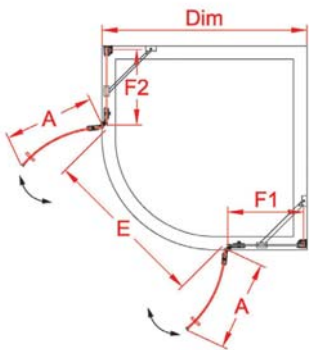

Anma Ölçüsü (Dim)	Kurulum Aralığı	Giriş Ölçüsü (E)	Kapı Ölçüsü (A)	Sabit Panel Ölçüsü (F1-F2)	KDV Hariç Fiyat (₺)	
					Parlak Eloksal	
80 x 80	79 - 81,5	80,70	44	17		2.310
90 x 90	89 - 91,5	80,70	44	27		2.375
100 x 100	99 - 101,5	80,70	44	37		2.436
110 x 110	109 - 111,5	80,70	44	47		2.498
120 x 120	119 - 121,5	80,70	44	57		2.560

* Verilen ölçüler "cm" birimindedir.