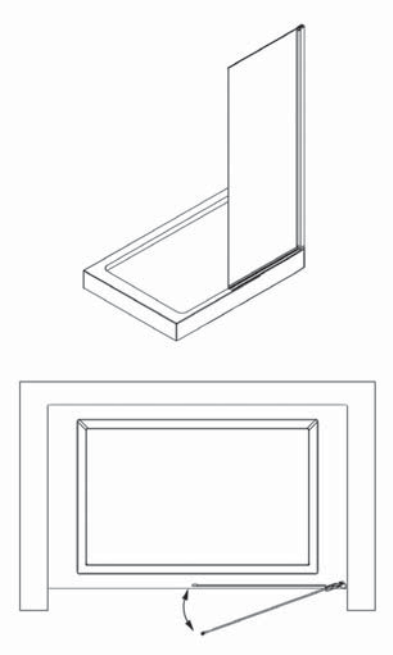

\* Sipariş esnasında sabit yön belirtilmelidir.  
 \* Verilen ölçüler "cm" birimindedir.

Sistem	: Tek açılır kapı studio kabin
Cam	: 6 mm Temper cam
Temper Cam Desen	: Şeffaf, Satina
Opsiyonel Cam Desen	: Bakınız sayfa 50
Standart Yükseklik	: 185 cm / 143,6 cm
Ekstra Panel	: -
Yan Panel	: -