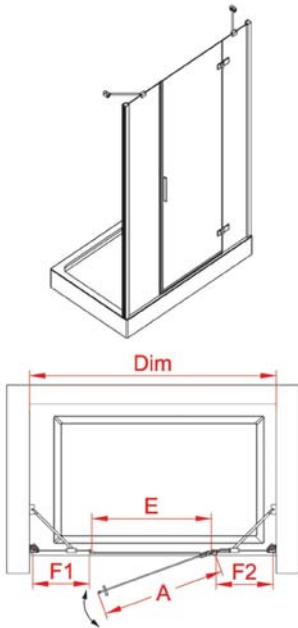

\* Verilen ölçüler "cm" birimindedir.

Sistem	: 1 sabit tek açılır yaprak menteşe
Cam	: 6 mm Temper cam
Temper Cam Desen	: Şeffaf, Satına
Opsiyonel Cam Desen	: Bakınız sayfa 50
Standart Yükseklik	: 185 cm
Ekstra Panel	: -
Yan Panel	: Var

•Yan panel fiyatlara dahil değildir.

Anma Ölçüsü (Dim)	Kurulum Aralığı	Giriş Ölçüsü (E)	Kapı Ölçüsü (A)	Sabit Panel Ölçüsü (F1-F2)	KDV Hariç Fiyat ( ₺ )
					Parlak Eloksal
80	79 - 81,5	56,5	56,5	16,7	1.370
90	89 - 91,5	56,5	56,5	26,7	1.430
100	99 - 101,5	56,5	56,5	36,7	1.490
110	109 - 111,5	56,5	56,5	46,7	1.570
120	119 - 121,5	56,5	56,5	56,7	1.635

\* Verilen ölçüler "cm" birimindedir.

\* Kapı yönü sipariş esnasında belirtilmelidir.

Sistem	: 2 sabit tek açılır yaprak menteşe
Cam	: 6 mm Temper cam
Temper Cam Desen	: Şeffaf, Satina
Opsiyonel Cam Desen	: Bakınız sayfa 50
Standart Yükseklik	: 185 cm
Ekstra Panel	: -
Yan Panel	: Var