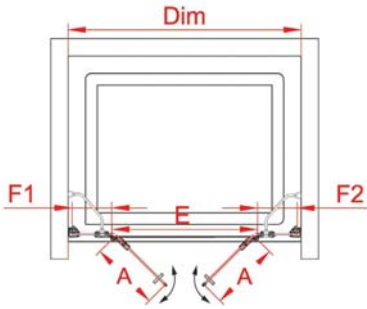

**KUMLAMA**  
fiyat farkı  
+0%/20

**Temper Cam**  
6mm

**STANDART DIŞI**  
üretim için  
dansınız.

FIXA

Sistem	: 2 sabit, 2 ie-dışa açılır boy menteşe
Cam	: 6 mm Temper cam
Temper Cam Desen	: Şeffaf, Satina
Opsiyonel Cam Desen	: Bakınız sayfa 50
Standart Yükseklik	: 185 cm
Ekstra Panel	: -
Yan Panel	: Var

Anma Ölçüsü (Dim)	Kurulum Aralığı	Giriş Ölçüsü (E)	Kapı Ölçüsü (A)	Sabit Panel Ölçüsü (F1-F2)	KDV Hariç Fiyat ( ₺ )
					Parlak Eloksal
150	148,5-153,5	82,5	40	33,7	1.788
160	158,5-163,5	82,5	40	38,7	1.828
170	168,5-173,5	82,5	40	43,7	1.869
180	178,5-183,5	82,5	40	48,7	1.915
190	188,5-193,5	92,5	45	48,7	1.960
200	198,5-203,5	92,5	45	53,7	2.007
210	208,5-213,5	92,5	45	58,7	2.053
220	218,5-220,5	92,5	45	63,7	2.099

\* Verilen ölçüler "cm" birimindedir.

Sistem	: 2 sabit, tek açılır boy menteşe
Cam	: 6 mm Temper cam
Temper Cam Desen	: Şeffaf, Satina
Opsiyonel Cam Desen	: Bakınız sayfa 50
Standart Yükseklik	: 185 cm
Ekstra Panel	: -
Yan Panel	: Var