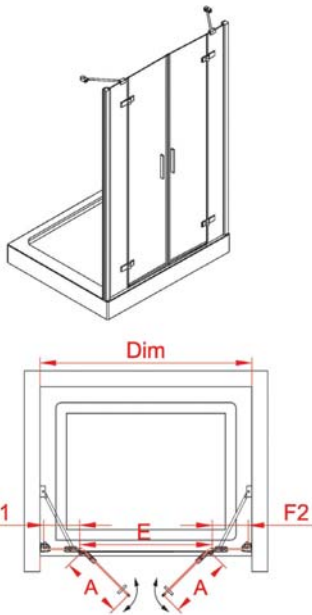

## ÖZEL ÇÖZÜMLER

W201	43	4700	48
WP200/201	44	7700/7710	49
W251	45		
W510/511	46		
6820/6821	47		

SWING

Sistem	: 2 sabit 2 açılır ön cephe yaprak menteşe
Cam	: 6 mm Temper cam
Temper Cam Desen	: Şeffaf, Satina
Opsiyonel Cam Desen	: Bakınız sayfa 50
Standart Yükseklik	: 185 cm
Ekstra Panel	: -
Yan Panel	: Var

Anma Ölçüsü (Dim)	Kurulum Aralığı	Giriş Ölçüsü (E)	Kapı Ölçüsü (A)	Sabit Panel Ölçüsü (F1-F2)	KDV Hariç Fiyat (₺)	
					Parlak Eloksal	
150	148,5-153,5	82,5	40	33,7		2.058
160	158,5-163,5	82,5	40	38,7		2.096
170	168,5-173,5	82,5	40	43,7		2.120
180	178,5-183,5	82,5	40	48,7		2.150
190	188,5-193,5	92,5	45	48,7		2.200
200	198,5-203,5	92,5	45	53,7		2.260
210	208,5-213,5	92,5	45	58,7		2.320
220	218,5-220,5	92,5	45	63,7		2.390

\* Verilen ölçüler "cm" birimindedir.

Sistem	: 1 sabit tek açılır yaprak menteşe
Cam	: 6 mm Temper cam
Temper Cam Desen	: Şeffaf, Satına
Opsiyonel Cam Desen	: Bakınız sayfa 50
Standart Yükseklik	: 185 cm
Ekstra Panel	: -
Yan Panel	: Var