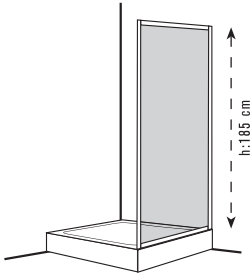

Anma Ölçüsü (Dim)	KDV Hariç Fiyat (₺)
	Parlak Eloksal
60	605
70	635
80	665
90	695
100	725

* Verilen ölçüler "cm" birimindedir.

MONTAJ
fiyatlara
dahil değildir!

Crystal Guard
fiyat farkı
+0%20

KUMLAMA
fiyat farkı
+0%20

Temper Cam
6mm

STANDART DIŞI
üretim için
danışınız.