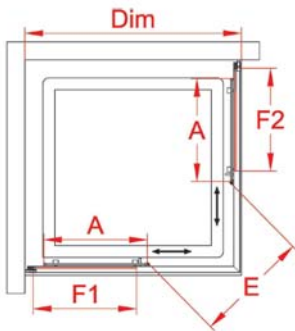

Anma Ölçüsü (Dim)	Kurulum Aralığı	Giriş Ölçüsü (E)	Kapı Ölçüsü (A)	Sabit Panel Ölçüsü (F1-F2)	KDV Hariç Fiyat (₺)	
					Parlak Elokmal	
80 x 80	78 - 80,5	41	38	38		1.925
90 x 90	88 - 90,5	48	43	43		2.018
100 x 100	98 - 100,5	55	48	48		2.074
110 x 110	108 - 110,5	62	53	53		2.133
120 x 120	118 - 120,5	69	58	58		2.189

* Cepne ölçüleri farklı olan siparişlerde montaj yönleri sipariş esnasında belirtilmelidir.

* Verilen ölçüler "cm" birimindedir.