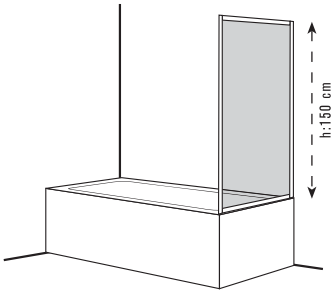

## TEKNE BOYU YAN PANEL

Anma Ölçüsü (Dim)	KDV Hariç Fiyat ( ₺ )
	Parlak Eloksal
60	730
70	760
80	790
90	820
100	850

\* Verilen ölçüler "cm" birimindedir.