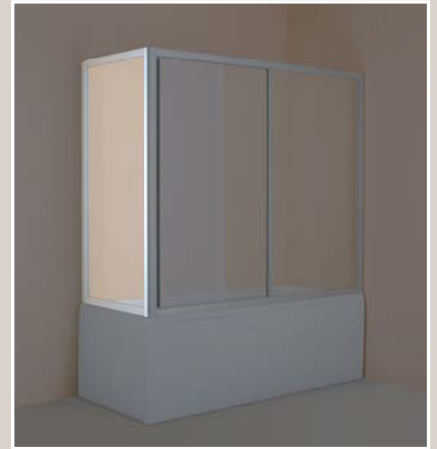

TEKNE BOYU YAN PANEL

Anma Ölçüsü (Dim)	KDV Hariç Fiyat (₺)
	Parlak Elokstal
60	515
70	545
80	580
90	610
100	650

* Verilen ölçüler "cm" birimindedir.